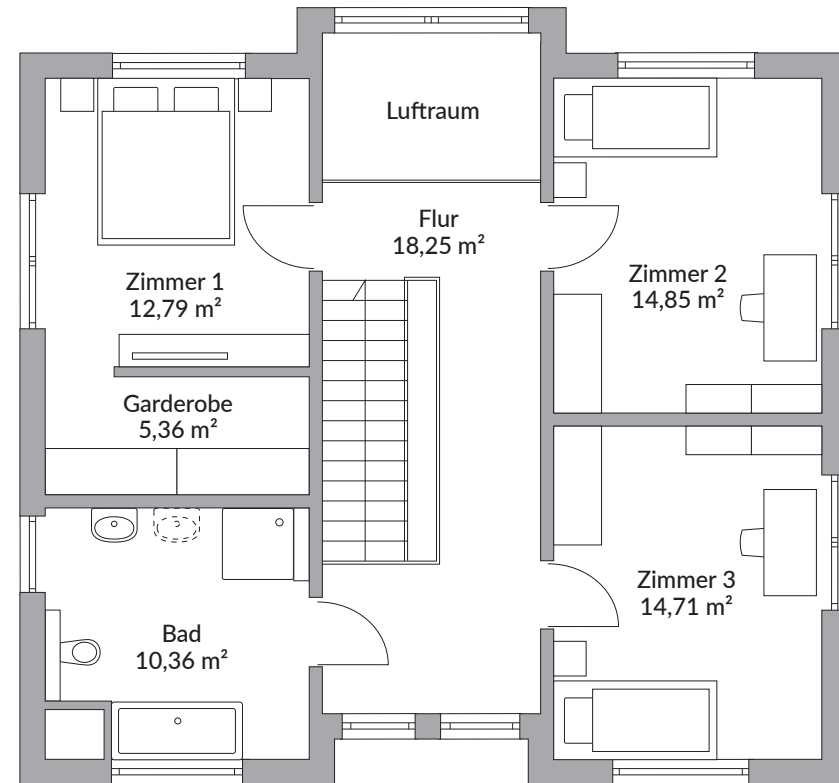

ALPHA 162.1

161,57 m² Nettogrundfläche
nach DIN 277

Erdgeschoss 85,25 m²

Dachgeschoss 76,32 m²

TODAY