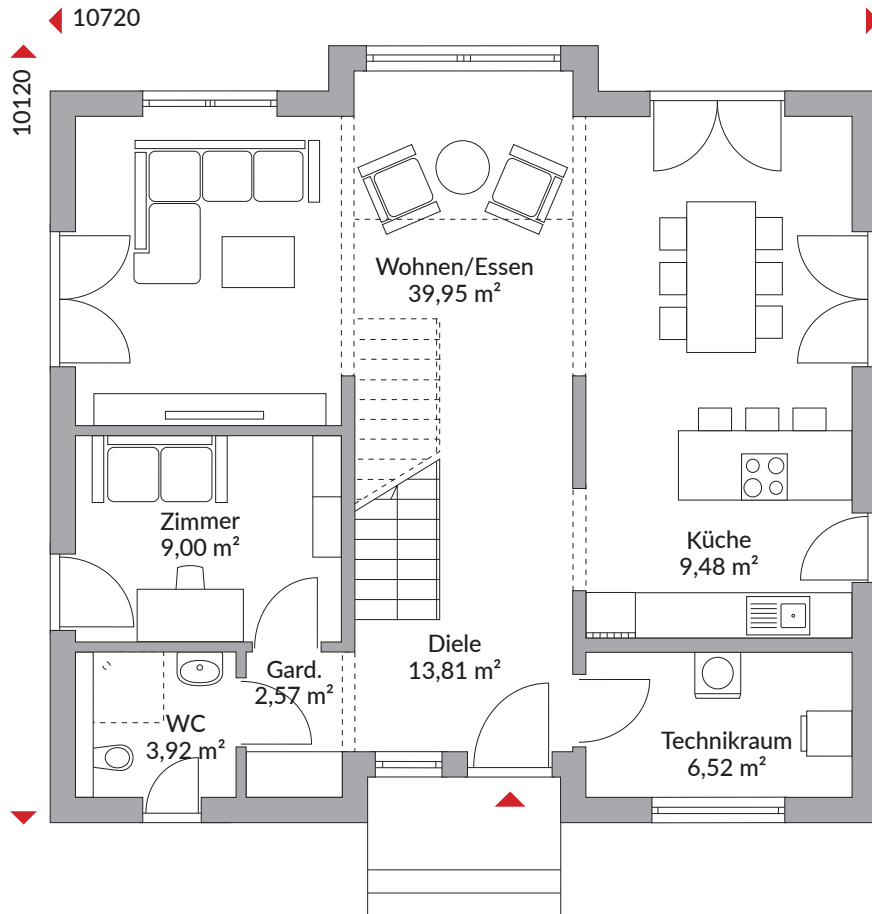

ALPHA 162.1

161,57 m² Nettogrundfläche
nach DIN 277

Erdgeschoss 85,25 m²

Dachgeschoss 76,32 m²

TODAY